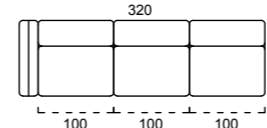

TERMINALE SX/DX LHF/RHF SOFA