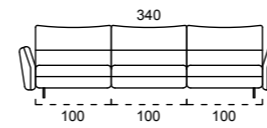

DIVANO SOFA