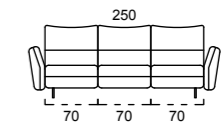

DIVANO SOFA