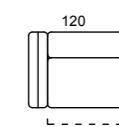

TERMINALE SX/DX LHF/RHF SOFA