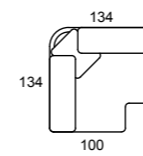

RAL
LUCIDO/OPACO

DIVANO SOFA

TERMINALE SX/DX LHF/RHF SOFA

CHAISE LONGUE SX/DX LHF/RHF CHAISE LONGUE

ELEMENTI SPECIALI SX/DX LHF/RHF SPECIAL MODULES

ANGOLO MAXI

ANGOLO

PENISOLA