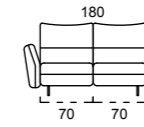

DIVANO SOFA