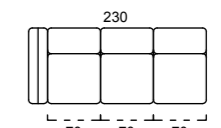

TERMINALE SX/DX LHF/RHF SOFA