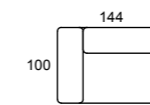

RAL
LUCIDO/OPACO

DIVANO SOFA

TERMINALE SX/DX LHF/RHF SOFA

CHAISE LONGUE SX/DX LHF/RHF CHAISE LONGUE

ELEMENTI SPECIALI SX/DX LHF/RHF SPECIAL MODULES

ANGOLO MAXI

ANGOLO

PENISOLA