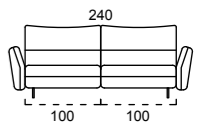

DIVANO SOFA