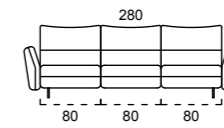

DIVANO SOFA