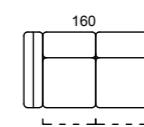

TERMINALE SX/DX LHF/RHF SOFA