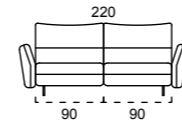

DIVANO SOFA