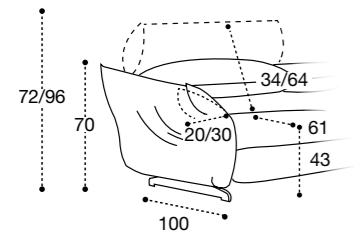

FINITURA PIEDE STANDARD
STANDARD FOOT FINISHING

METALLO
BLACK OPACO
H. 14,5 cm

FINITURE OPTIONAL
OPTIONAL FINISHINGS

INOX LUCIDO

INOX SATINATO

CHAMPAGNE
SATINATO

RAL
LUCIDO/OPACO