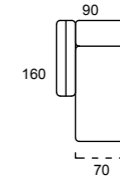

RAL
LUCIDO/OPACO

DIVANO SOFA

TERMINALE SX/DX LHF/RHF SOFA

CHAISE LONGUE SX/DX LHF/RHF CHAISE LONGUE

ELEMENTI SPECIALI SX/DX LHF/RHF SPECIAL MODULES

ANGOLO MAXI

ANGOLO

PENISOLA