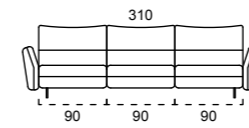

DIVANO SOFA