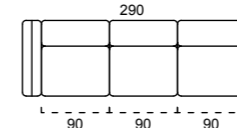

TERMINALE SX/DX LHF/RHF SOFA