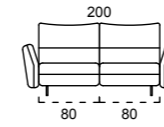

DIVANO SOFA