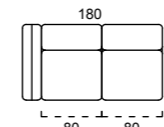

TERMINALE SX/DX LHF/RHF SOFA