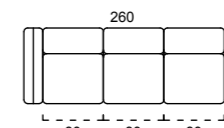

TERMINALE SX/DX LHF/RHF SOFA