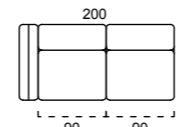

TERMINALE SX/DX LHF/RHF SOFA