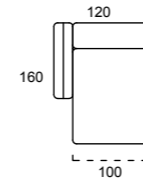

RAL
LUCIDO/OPACO

DIVANO SOFA

TERMINALE SX/DX LHF/RHF SOFA

CHAISE LONGUE SX/DX LHF/RHF CHAISE LONGUE

ELEMENTI SPECIALI SX/DX LHF/RHF SPECIAL MODULES

ANGOLO MAXI

ANGOLO

PENISOLA