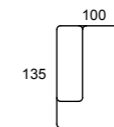

RAL
LUCIDO/OPACO

DIVANO SOFA

TERMINALE SX/DX LHF/RHF SOFA

CHAISE LONGUE SX/DX LHF/RHF CHAISE LONGUE

ELEMENTI SPECIALI SX/DX LHF/RHF SPECIAL MODULES

ANGOLO MAXI

ANGOLO

PENISOLA