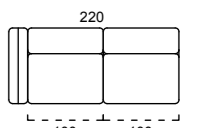

TERMINALE SX/DX LHF/RHF SOFA