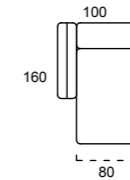

RAL
LUCIDO/OPACO

DIVANO SOFA

TERMINALE SX/DX LHF/RHF SOFA

CHAISE LONGUE SX/DX LHF/RHF CHAISE LONGUE

ELEMENTI SPECIALI SX/DX LHF/RHF SPECIAL MODULES

ANGOLO MAXI

ANGOLO

PENISOLA