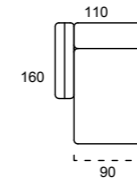

RAL
LUCIDO/OPACO

DIVANO SOFA

TERMINALE SX/DX LHF/RHF SOFA

CHAISE LONGUE SX/DX LHF/RHF CHAISE LONGUE

ELEMENTI SPECIALI SX/DX LHF/RHF SPECIAL MODULES

ANGOLO MAXI

ANGOLO

PENISOLA