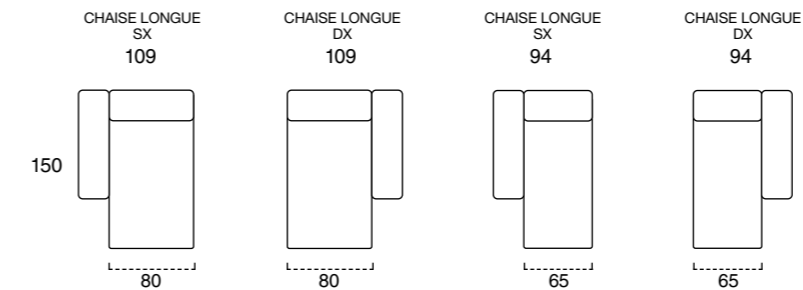

SOSPENSIONE SEDUTA con sistema "elast" (cinghie elastiche).

CUSCINO SEDUTA gomma in poliuretano espanso densità 35kg/m³ rivestita in climasoft e fibre acriliche.

CUSCINO SCHIENALE gomma in poliuretano espanso densità 30kg/m³ rivestita in climasoft e fibre acriliche.

RIVESTIMENTO completamente sfoderabile nelle versioni in tessuto.

NON DISPONIBILE nella versione pelle.

NON DISPONIBILE con letto.

STRUCTURE real wood covered with a protection fabric assembled with glue and staples.

SEAT SUPPORT "elast system"

SEAT CUSHION polyurethane foam density 35kg/m³ covered with climasoft and acrylic fibres coat on top.

BACK CUSHION polyurethane foam density 30kg/m³ covered with a climasoft and acrylic fibres coat on top.

COVERING completely removable coverings in the fabric version.

NOT AVAILABLE in leather.

NON AVAILABLE with bed.

STRUCTURE vrais bois avec rembourrage en polyuréthane et assemblage colle et agrafes.

SUSPENSION ASSISE sangles élastiques.

MOUSSE ASSISE mousse en polyuréthane expansé densité 35kg/m³ avec housse en climasoft et fibres acryliques.

MOUSSE DOSSIER en polyuréthane expansé densité 30kg/m³ et avec housse en climasoft et fibres acryliques.

RETEMENT complètement déhoussable dans la version en tissu.

NON DISPONIBILE dans la version en cuir.

NON DISPONIBILE en convertible.