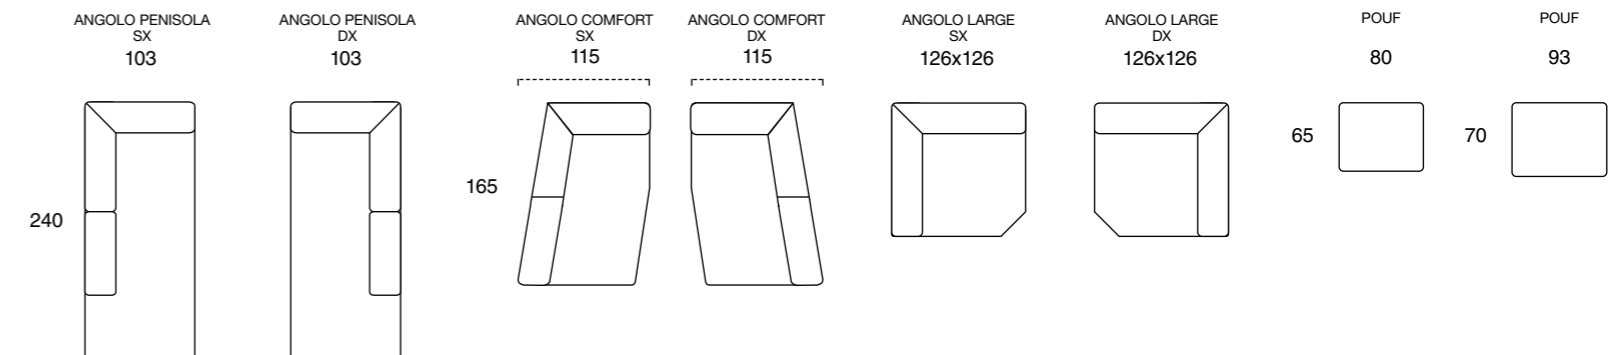

SOSPENSIONE SEDUTA con sistema "elast" (cinghie elastiche).

CUSCINO SEDUTA gomma in poliuretano espanso densità 35kg/m³ rivestita in climasoft e fibre acriliche.

CUSCINO SCHIENALE gomma in poliuretano espanso densità 30kg/m³ rivestita in climasoft e fibre acriliche.

RIVESTIMENTO completamente sfoderabile nelle versioni in tessuto.

NON DISPONIBILE nella versione pelle.

NON DISPONIBILE con letto.

STRUCTURE real wood covered with a protection fabric assembled with glue and staples.

SEAT SUPPORT "elast system"

SEAT CUSHION polyurethane foam density 35kg/m³ covered with climasoft and acrylic fibres coat on top.

BACK CUSHION polyurethane foam density 30kg/m³ covered with a climasoft and acrylic fibres coat on top.

COVERING completely removable coverings in the fabric version.

NOT AVAILABLE in leather.

NON AVAILABLE with bed.

STRUCTURE vrais bois avec rembourrage en polyuréthane et assemblage colle et agrafes.

SUSPENSION ASSISE sangles élastiques.

MOUSSE ASSISE mousse en polyuréthane expansé densité 35kg/m³ avec housse en climasoft et fibres acryliques.

MOUSSE DOSSIER en polyuréthane expansé densité 30kg/m³ et avec housse en climasoft et fibres acryliques.

RETEMENT complètement déhoussable dans la version en tissu.

NON DISPONIBILE dans la version en cuir.

NON DISPONIBILE en convertible.