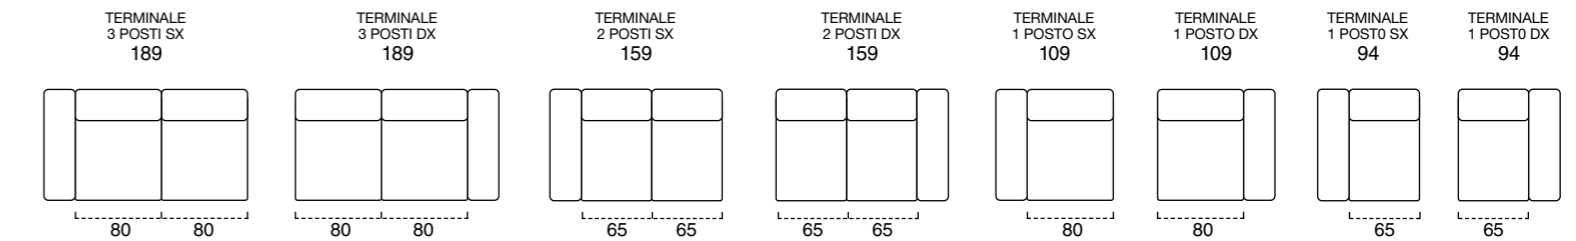

SOSPENSIONE SEDUTA con sistema "elast" (cinghie elastiche).

CUSCINO SEDUTA gomma in poliuretano espanso densità 35kg/m³ rivestita in climasoft e fibre acriliche.

CUSCINO SCHIENALE gomma in poliuretano espanso densità 30kg/m³ rivestita in climasoft e fibre acriliche.

RIVESTIMENTO completamente sfoderabile nelle versioni in tessuto.

NON DISPONIBILE nella versione pelle.

NON DISPONIBILE con letto.

STRUCTURE real wood covered with a protection fabric assembled with glue and staples.

SEAT SUPPORT "elast system"

SEAT CUSHION polyurethane foam density 35kg/m³ covered with climasoft and acrylic fibres coat on top.

BACK CUSHION polyurethane foam density 30kg/m³ covered with a climasoft and acrylic fibres coat on top.

COVERING completely removable coverings in the fabric version.

NOT AVAILABLE in leather.

NON AVAILABLE with bed.

STRUCTURE vrais bois avec rembourrage en polyuréthane et assemblage colle et agrafes.

SUSPENSION ASSISE sangles élastiques.

MOUSSE ASSISE mousse en polyuréthane expansé densité 35kg/m³ avec housse en climasoft et fibres acryliques.

MOUSSE DOSSIER en polyuréthane expansé densité 30kg/m³ et avec housse en climasoft et fibres acryliques.

RETEMENT complètement déhoussable dans la version en tissu.

NON DISPONIBILE dans la version en cuir.

NON DISPONIBILE en convertible.